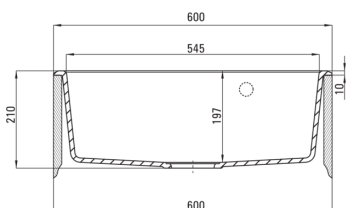

Codul produsului: ZQN_G103

Culoarea: grafit metalic

Chiuvetă

Finisaj	grafit metalic
Tipul suprafeței	mat
Material	granit
Metoda de instalare	cu montare încastrată
Număr de cuve	1
Lățimea minimă a dulapului [mm]	600
Lățime [mm]	520
Lungimea [mm]	600
Înălțime [mm]	210
Adâncimea cuvei [mm]	197
Lungimea conturului [mm]	580
Lățimea conturului [mm]	500
Dotat cu accesorii	Da
Număr de orificii	1
Număr de orificii făcute în avans	2