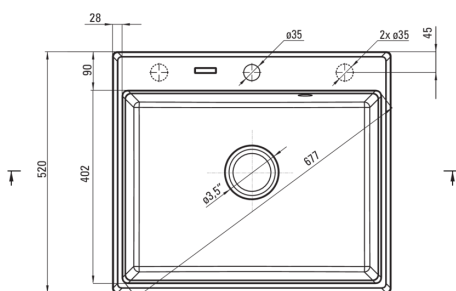

Codul produsului: ZQN_G103

Culoarea: grafit metalic

Chiuvetă

Finisaj	grafit metalic
Tipul suprafeței	mat
Material	granit
Metoda de instalare	cu montare încastrată
Număr de cuve	1
Lățimea minimă a dulapului [mm]	600
Lățime [mm]	520
Lungimea [mm]	600
Înălțime [mm]	210
Adâncimea cuvei [mm]	197
Lungimea conturului [mm]	580
Lățimea conturului [mm]	500
Dotat cu accesorii	Da
Număr de orificii	1
Număr de orificii făcute în avans	2

Sifon

Finisaj	oțel
Tipul dopului	automat
Sifon pentru economie de spațiu	Da
Posibilitate de racordare a unei mașini de spălat vase/ rufe	Da

Caracteristici:

- Proprietățile granitului Deante: rezistență la impact, temperatură ridicată, decolorare, șoc termic - conform standardului EN 13310
- Cea mai lungă garanție, de 18 ani
- Chiuveta este dotată cu accesorii de racordare la mașina de spălat vase
- Accesorii cu închidere automată a rigolei
- Proprietățile hidrofobe resping moleculele de apă.
- În cuva excepțional de spațioasă și adâncă intră până și tăvile scoase din cuptor
- Orificii suplimentare pentru instalarea unui dozator sau altor accesorii
- Agent de curățare special, sigur pentru suprafețele curățate
- Sifon pentru economie de spațiu, care înlesnește sortarea reziduurilor
- Finisajul îmbogățit cu ioni de argint adaugă proprietăți antiseptice.